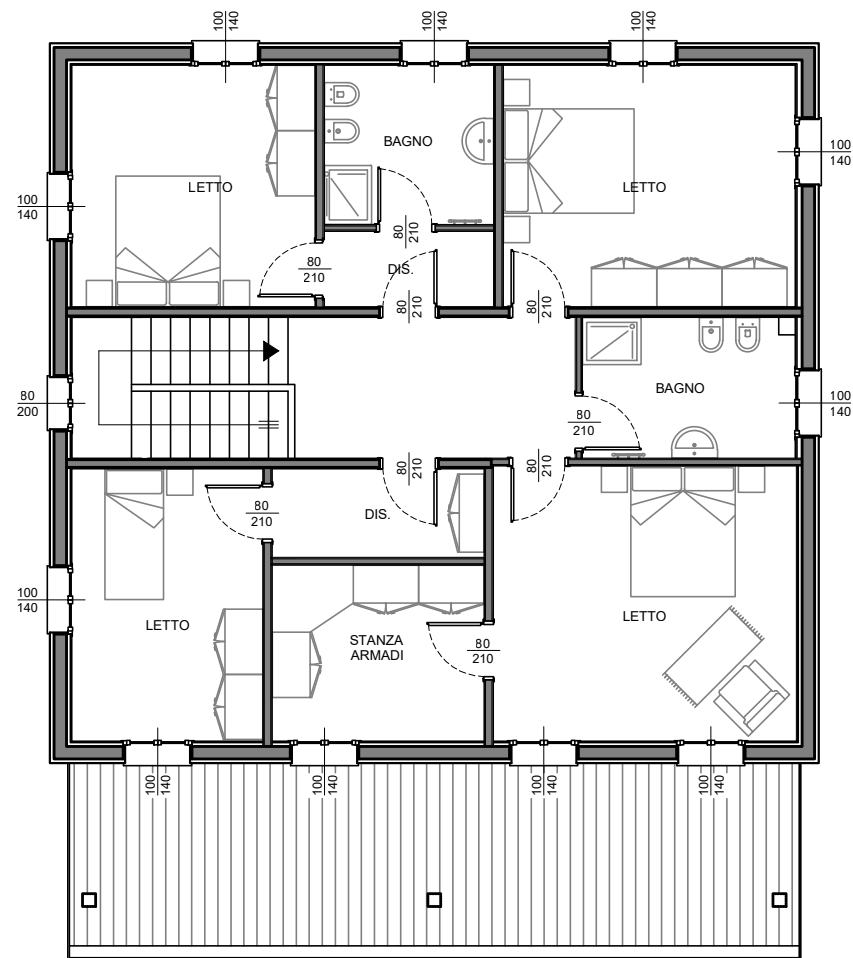

PIANO TERRA

**MODELLO 2.60**

**Falegnameria Cereghini S.r.l.**

Via del Pontiere, 4 - S. Ambrogio di Valpolicella (VR)  
 Tel.: 0456 861270 - mail: info@falegnameriacereghini.com

PIANO PRIMO

**MODELLO 2.60**