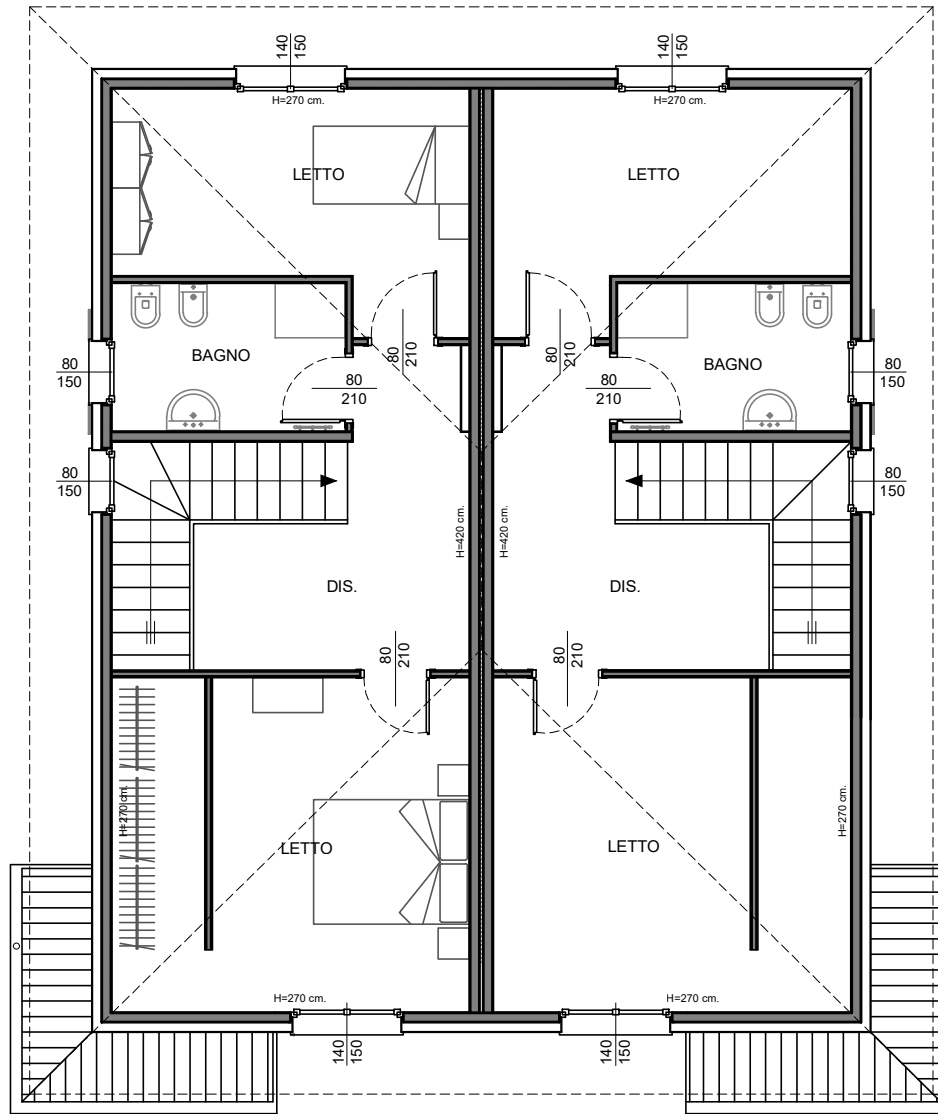

PIANO TERRA

MODELLO 2.30b

Falegnameria Cereghini S.r.l.

Via del Pontiere, 4 - S. Ambrogio di Valpolicella (VR)
 Tel.: 0456 861270 - mail: info@falegnameriacereghini.com

PIANO PRIMO

MODELLO 2.30b

Falegnameria Cereghini S.r.l.
 Via del Pontiere, 4 - S. Ambrogio di Valpolicella (VR)
 Tel.: 0456 861270 - mail: info@falegnameriacereghini.com