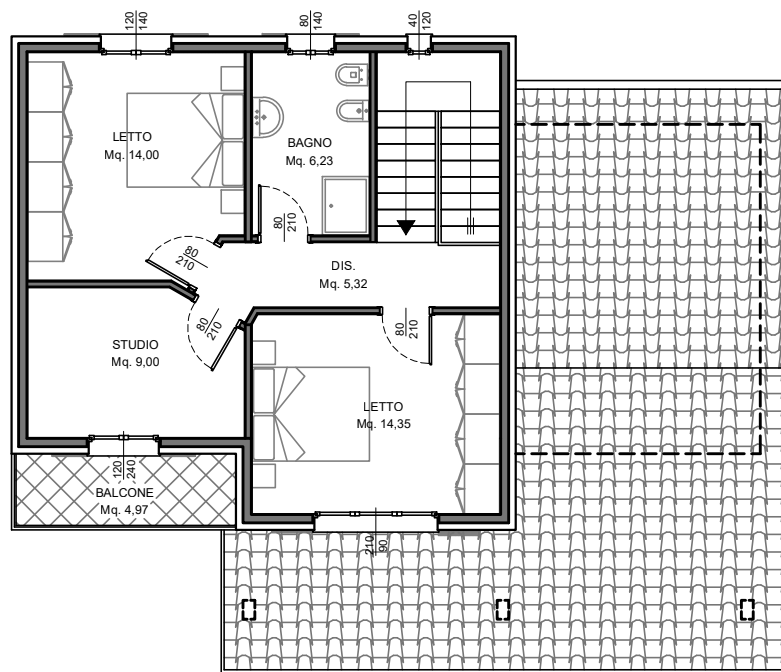

PIANO TERRA

**MODELLO 1.60**

**Falegnameria Cereghini S.r.l.**

Via del Pontiere, 4 - S. Ambrogio di Valpolicella (VR)  
Tel.: 0456 861270 - mail: info@falegnamieriacereghini.com

PIANO PRIMO

**MODELLO 1.60**